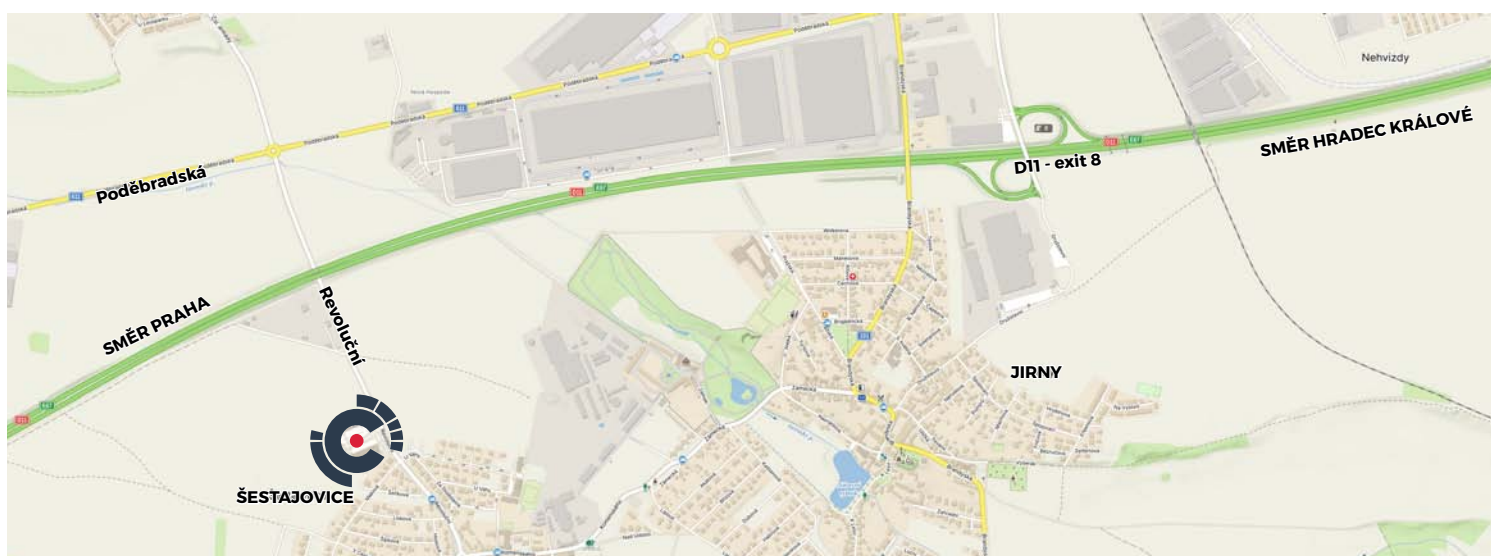

**INTER
CARS**

together we **create**
support
deliver

**AUTOMOBILOVÉ
DÍLY**

OTEVŘELI JSME PRO VÁS NOVOU POBOČKU ŠESTAJOVICE

**INTER
CARS**

**AUTOMOBILOVÉ
DÍLY**

PŘES 11 000 POLOŽEK SKLADEM

**ZÁVOZ DÍLŮ AŽ 3x DENNĚ
PŘÍMO K VÁM NA DÍLNU**

Inter Cars Šestajovice

(Retail Park Šestajovice)

Revoluční 1114

250 92 Šestajovice

Tel: 605 053 172

sestajovice@intercars.eu

Po - Pá: 8:00-17:00

So: 8:00-12:00